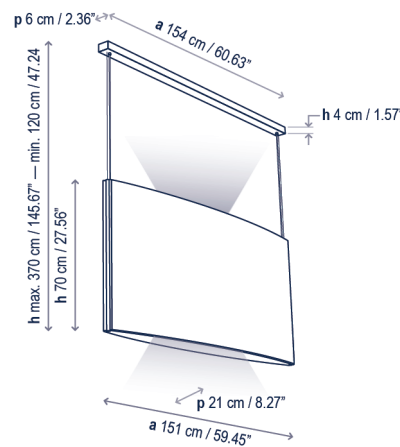

## Descripción técnica / Technical description:

Peso Neto: 17,42 kg  
Net Weight: 17,42 kg

1 Caja/Box | 161 x 21 x 87 cm | 0,2941 m<sup>3</sup>  
Peso bruto / Gross Weight: 19,65 kg

Materiales: Aluminio, Espuma  
Fonoabsorbente Basotect, Tejido  
Termoplástico Ignífugo (Crevin®), MDF.  
Materials: Aluminum, Basotect Sound  
Absorbing Foam, Thermoplastic Fire Resistant  
Fabric (Crevin®), MDF.

## Descripción lámpara iluminación inferior / Lower lighting lamp description:

120-277V 50/60Hz IP-20 20,5 W LED / CRI: 95 / 3000K 3000 lm fuente de luz / light source  $\Delta$  60°

Ref	Acabados / Finishing	Ean13
11640230196	Regulable Dali - Florón Negro - Teja Dimmable Dali - Black Canopy - Terracota	8435493739311
11640230197	Regulable Dali - Florón Negro - Gris Oscuro Dimmable Dali - Black Canopy - Dark Grey	8435493739328
11640230198	Regulable Dali - Florón Negro - Gris Claro Dimmable Dali - Black Canopy - Light Grey	8435493739335