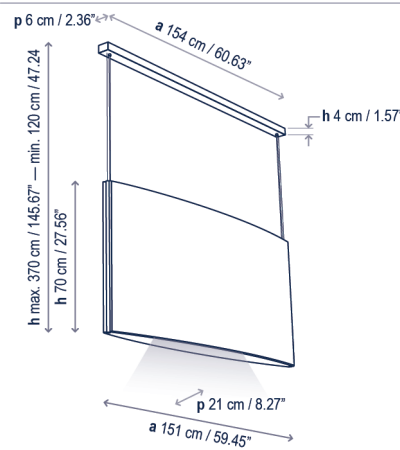

## Descripción técnica / Technical description:

Peso Neto: 17,42 kg  
Net Weight: 17,42 kg

1 Caja/Box | 161 x 21 x 87 cm | 0,2941 m<sup>3</sup>  
Peso bruto / Gross Weight: 19,65 kg

Materiales: Aluminio, Espuma  
Fonoabsorbente Basotect, Tejido  
Termoplástico Ignífugo (Crevin®), MDF.  
Materials: Aluminum, Basotect Sound  
Absorbing Foam, Thermoplastic Fire Resistant  
Fabric (Crevin®), MDF.

## Descripción lámpara iluminación superior e inferior / Upper and lower lighting lamp description:

120-277V 50/60Hz IP-20 7 W LED / CRI: 95 / 3000K / 1040 lm fuente luz superior / upper light source  $\sphericalangle$  90°  
20,5 W LED / CRI: 95 / 3000K / 3000 lm fuente luz inferior / lower light source  $\Delta$  60°